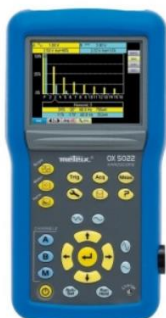

<https://chauvinarnoux.nt-rt.ru/> || cxh@nt-rt.ru

Осциллограф ОХ5022-С

Описание

ОХ 5022 единственный осциллограф с независимыми 2-мя каналами, из представленных на рынке приборов, с цветным дисплеем, помещающийся в одной руке. Разработанные для эксплуатации в полевых условиях, осциллографы серии HANDSCOPE очень просты в применении. Прибор удобно держать одной рукой, его корпус, выполненный из эластомера, ударопрочный со степенью защиты IP54. Клавиши управления, расположенные на передней панели прибора, легкодоступны даже в том случае, если Вы носите защитные (изоляционные) перчатки.